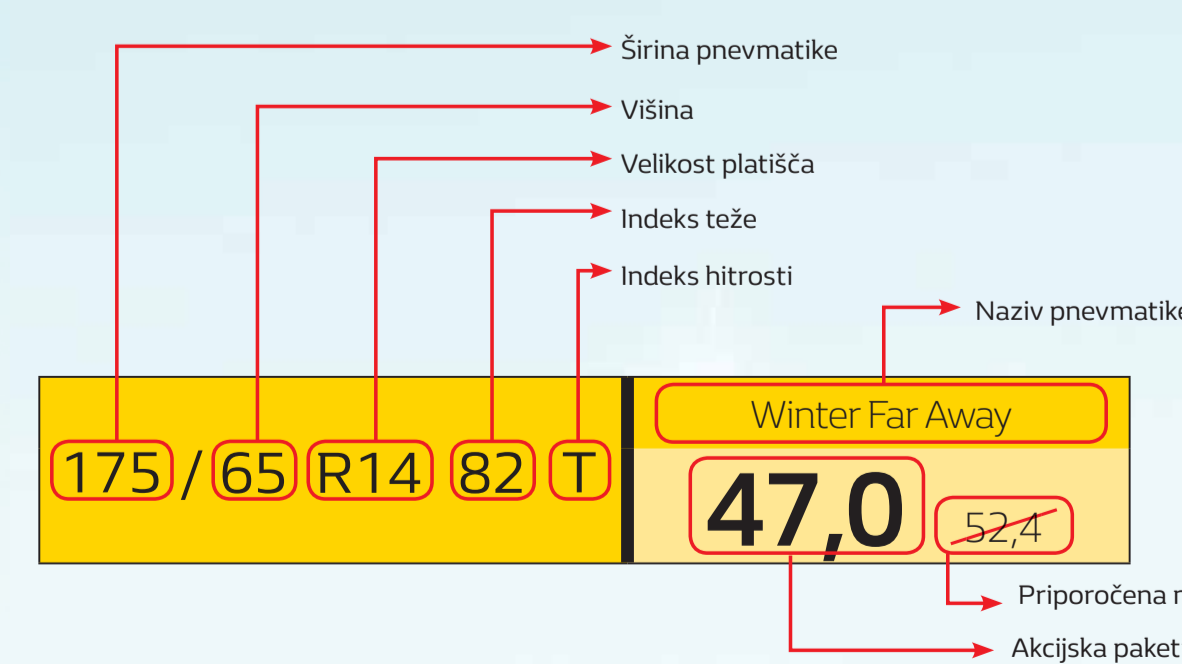

Ob nakupu in menjavi 4 zimskih pnevmatik prejmete brezplačno članstvo Zvesto na cesto ali Renault Pomoč. Ponudba velja v pooblašeni servisni mreži Renault, od 09. 10. 2017 do 28. 10. 2017 oz. do razprodaje zalog. Ponudba ni združljiva z ostalimi akcijami. Kupec je ob nakupu in premonaži kompleta 4 zimskih pnevmatik po paketni ceni upravičen do brezplačnega članstva v naših programih asistenc, in sicer v prenovljenem programu Zvesto na cesto, za vozila starejša od 5 let, oz. v programu Renault Pomoč, za vozila mlajša od 5 let. Cena velja za nakup in premonažo s centriranjem ene pnevmatike MOTRIO 175/65R14 82T TL Winter Far Away. V ceno je vključen DDV. Oglikov dioksid (CO2) je najpomembnejši toplogredni plin, ki povzroča globalno segrevanje. Emisije onesnaževal zunanjega zraka iz prometnega sredstva prispevajo k poslabšanju kakovosti zunanjega zraka. Prispevajo zlasti k čezmerno povišanim koncentracijam prizemnega ozona, delcev PM10 in PM2,5 ter dušikovih oksidov. Več informacij na renault.si/zimske-pnevmatike.